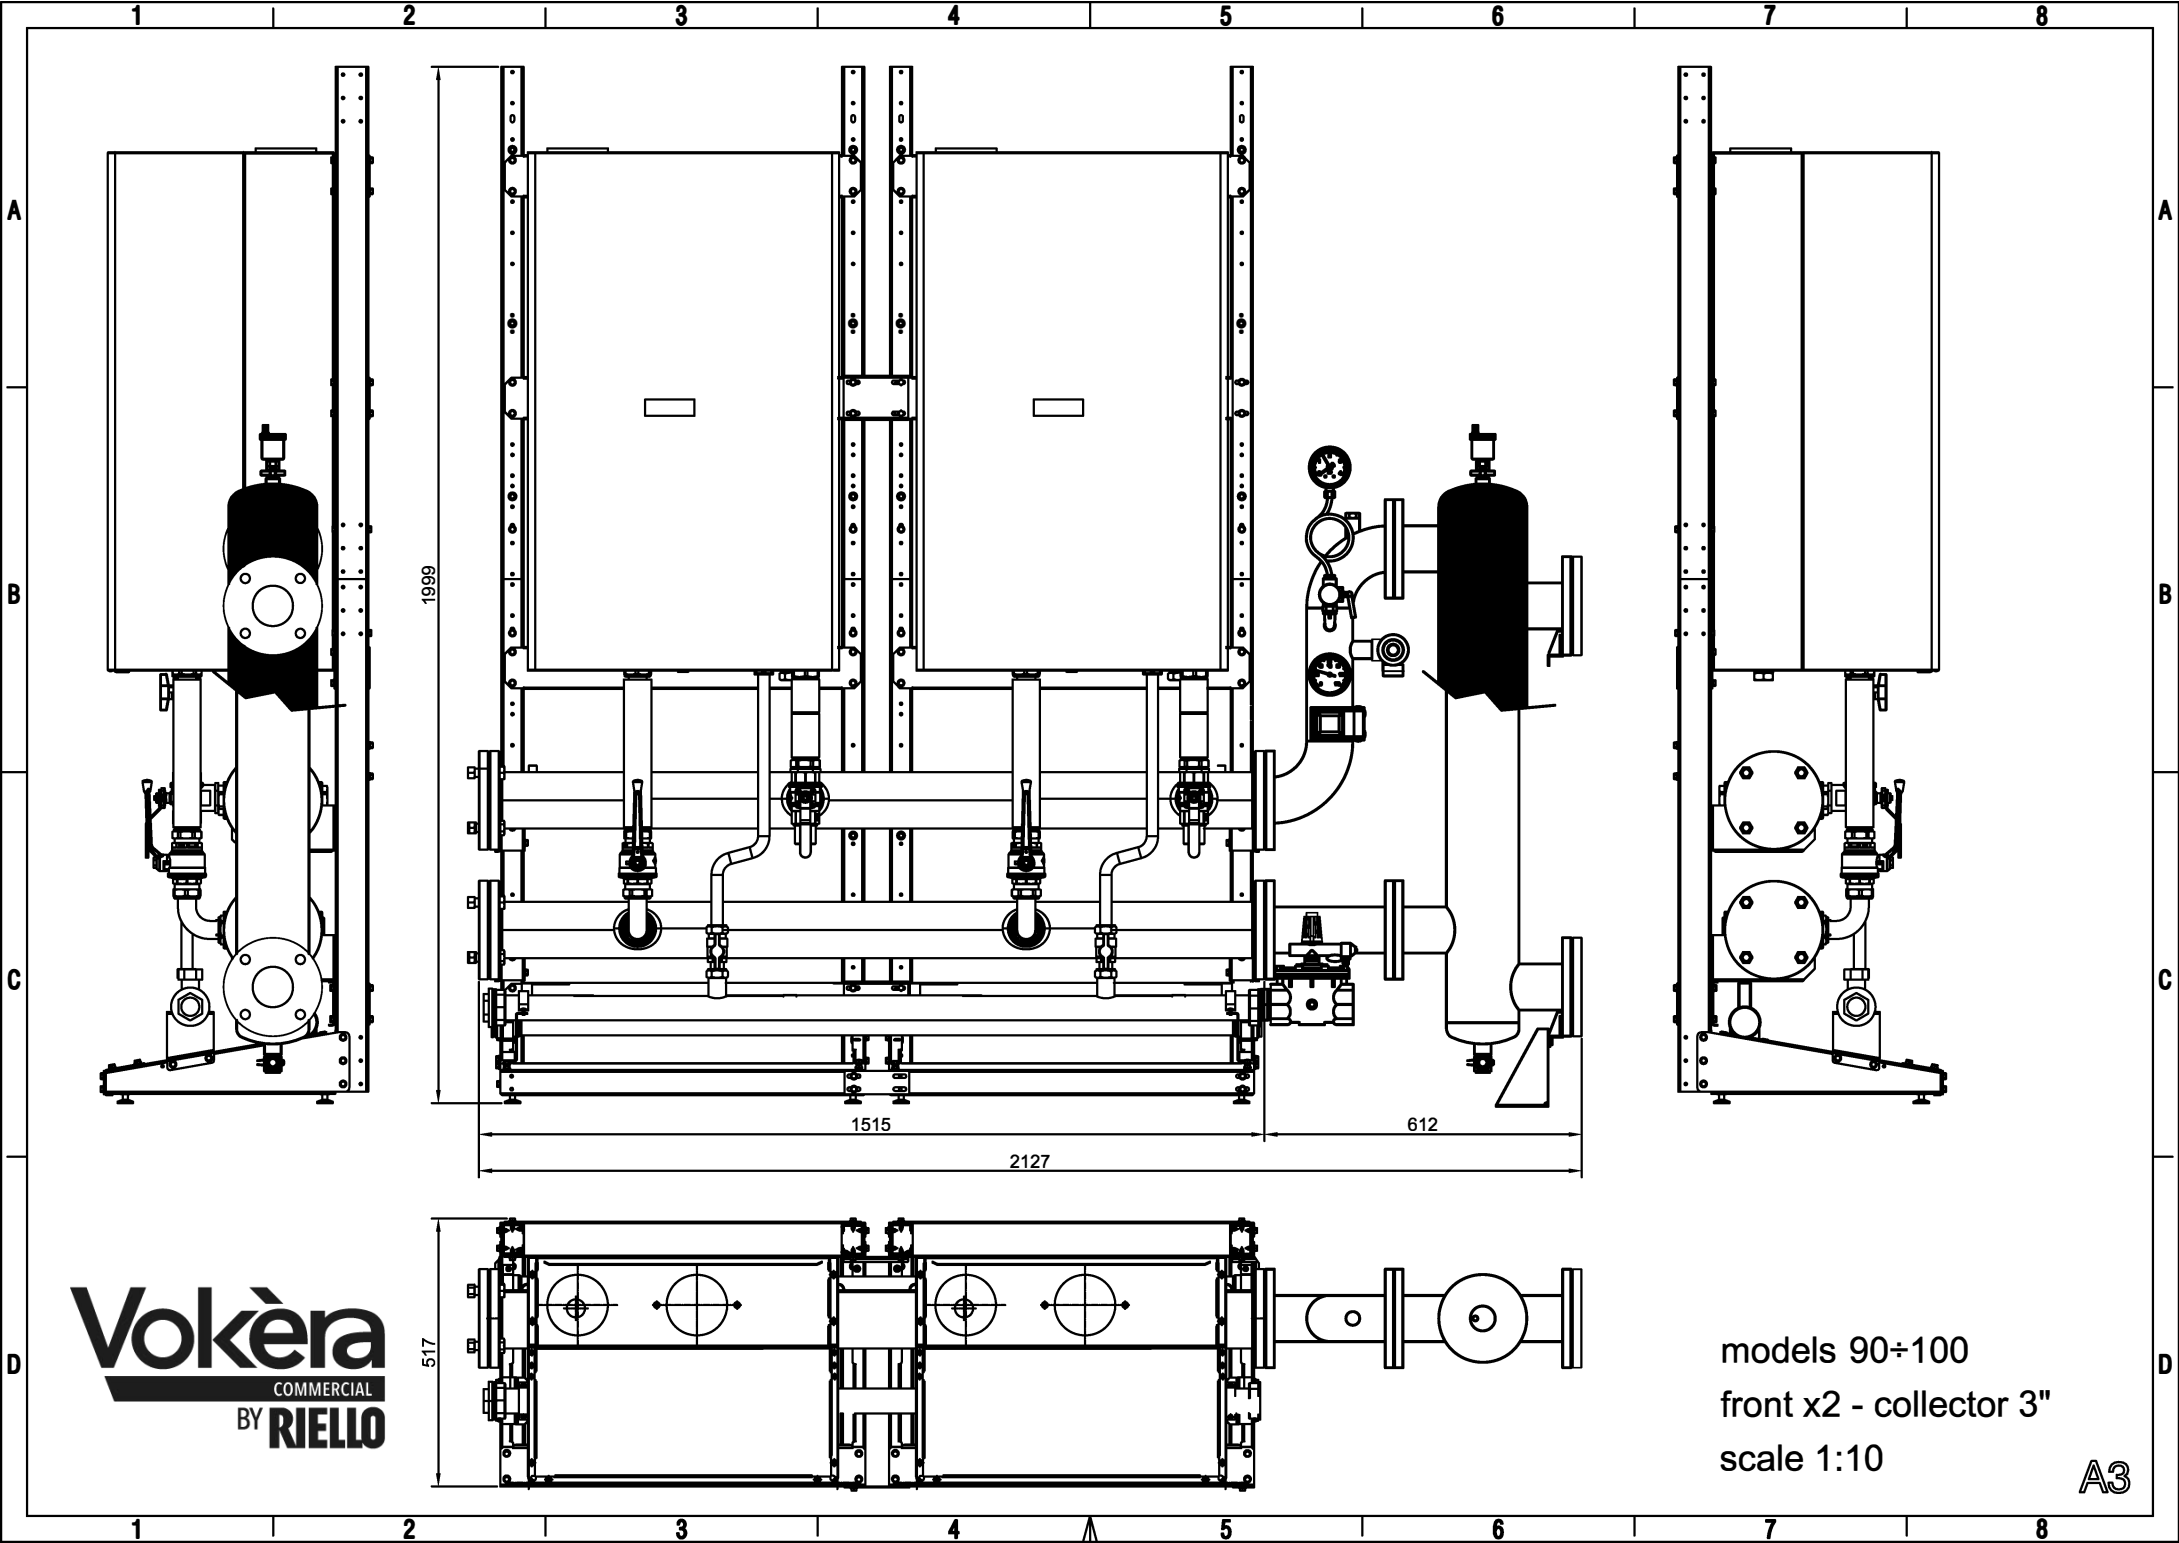

Vokèra
 COMMERCIAL
 BY **RIELLO**

models 35P+70P
 b2b x2 - collector 3"
 scale 1:10

A2

Vokèra
 COMMERCIAL
 BY RIELLO

models 35P÷70P
 front x2 - collector 3"
 scale 1:10

A3

Vokèra
COMMERCIAL
BY **RIELLO**

models 90+100
b2b x2 - collector 3"
scale 1:10

A2

Vokèra
 COMMERCIAL
 BY RIELLO

models 90÷100
 front x2 - collector 3"
 scale 1:10

A3

Vokèra
COMMERCIAL
BY **RIELLO**

models 115+135
b2b x2 - collector 3"
scale 1:10

A2

Vokèra
 COMMERCIAL
 BY RIELLO

models 115÷135
 front x2 - collector 3"
 scale 1:10

A3