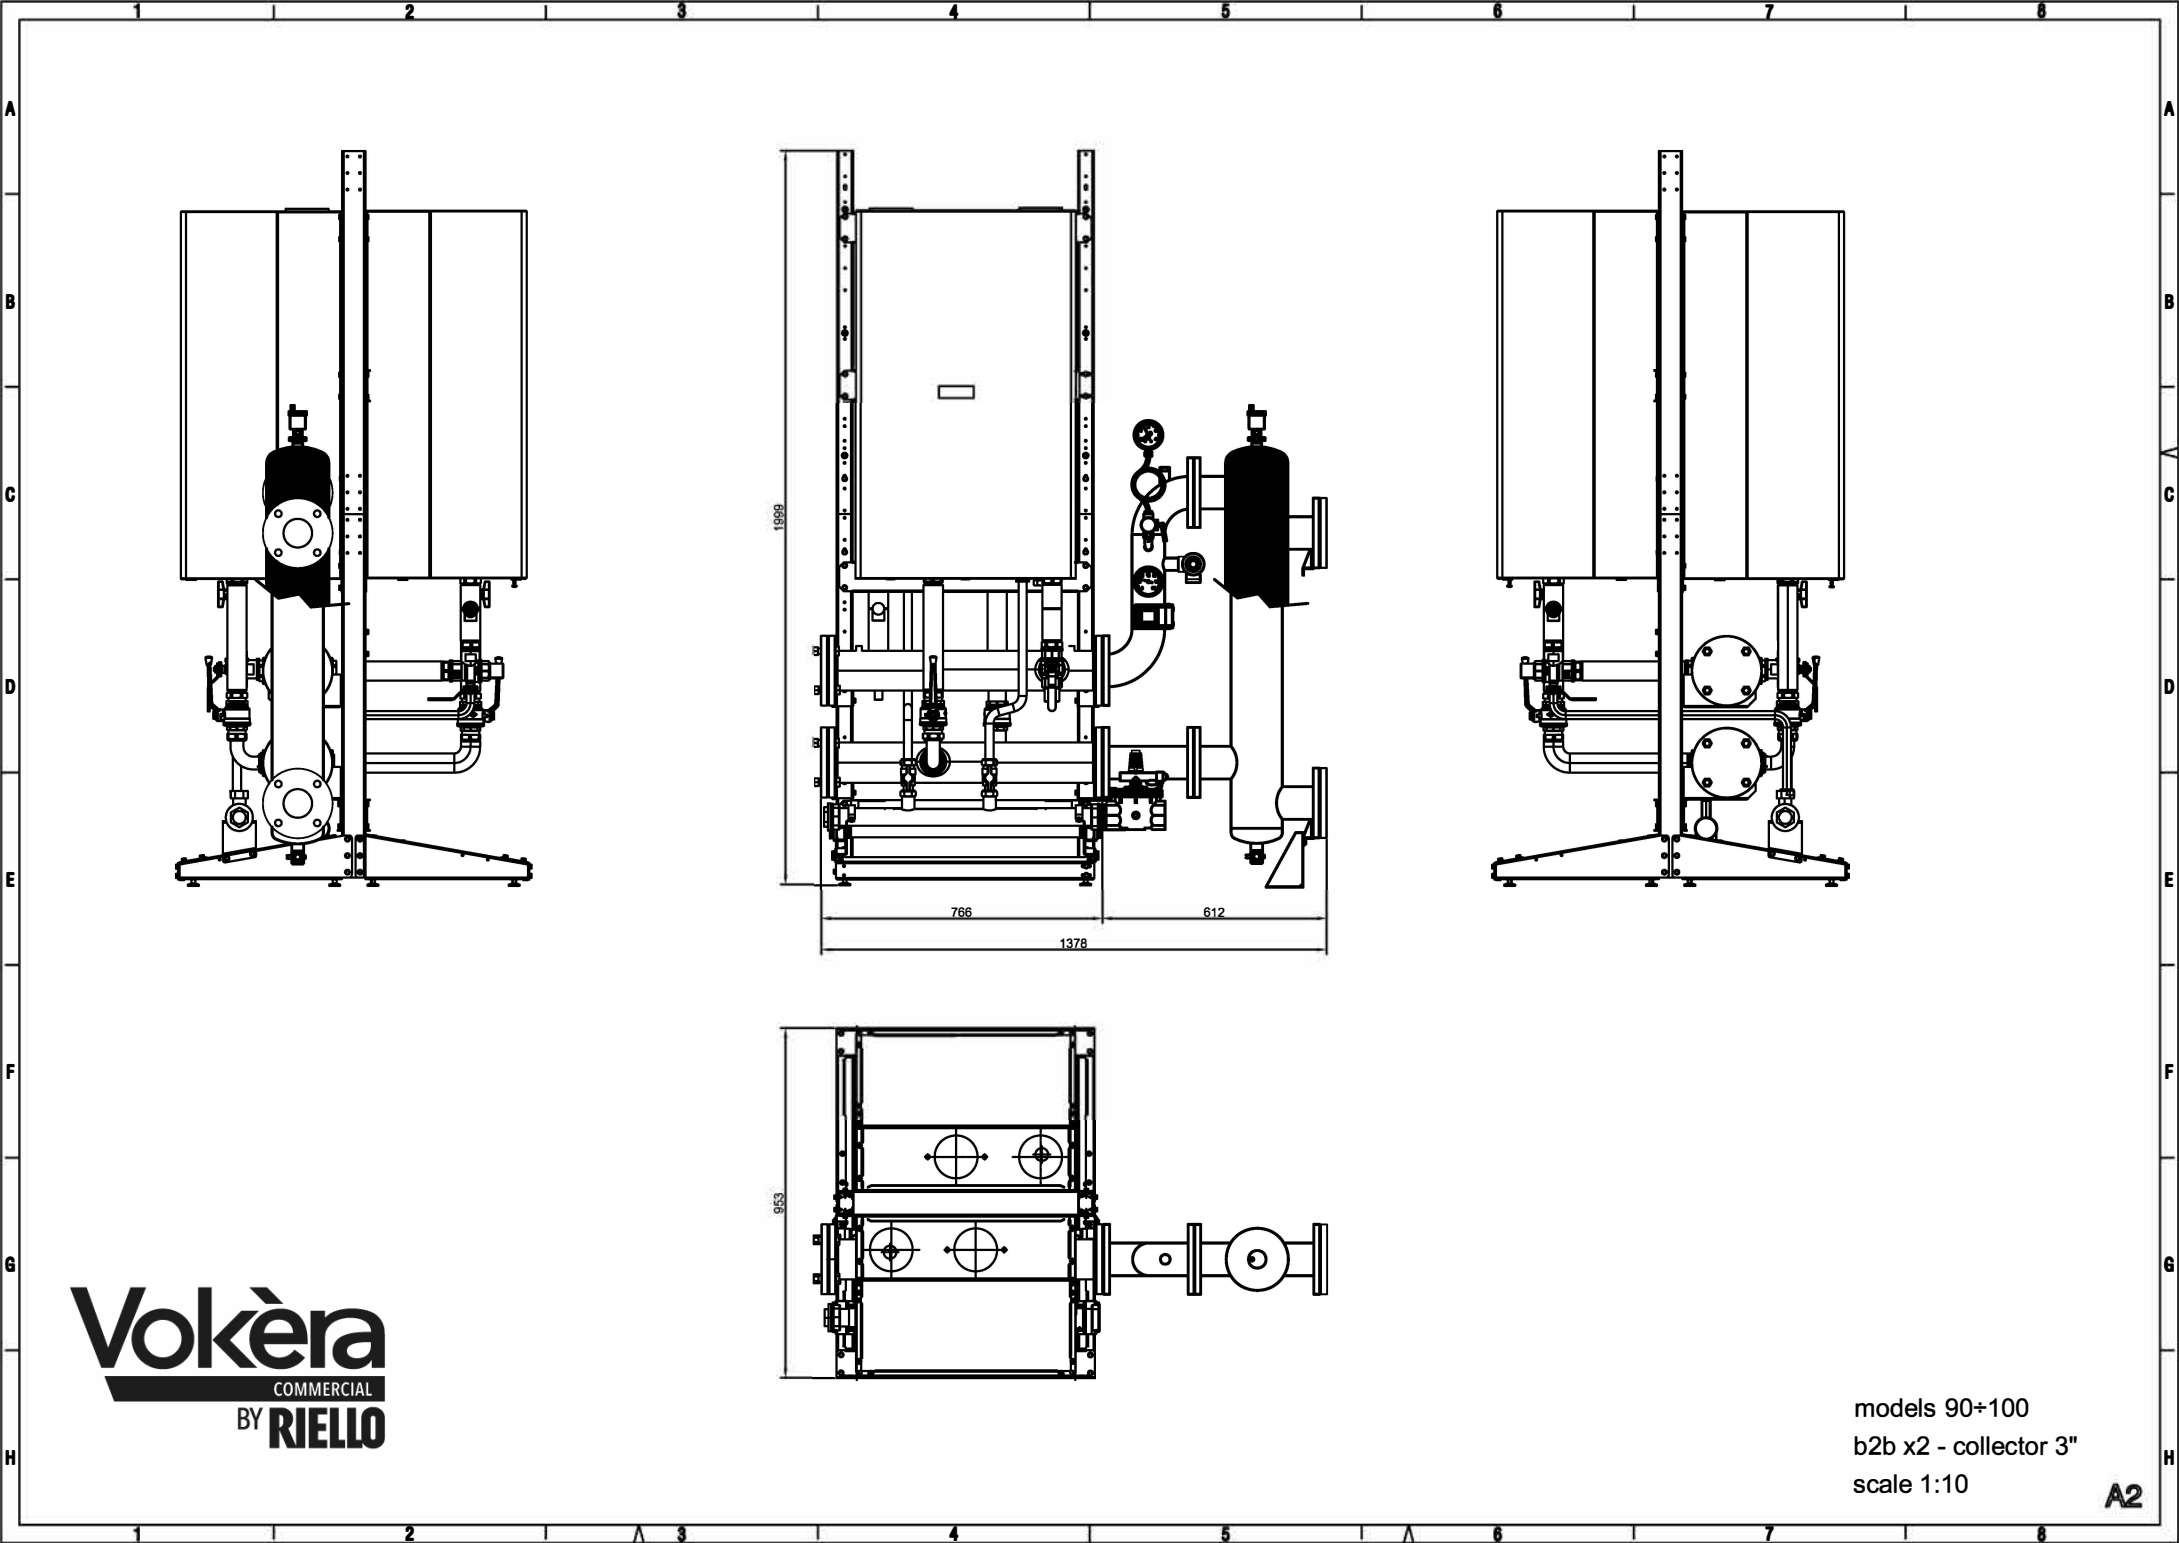

Vokèra
 COMMERCIAL
 BY **RIELLO**

models 35P+70P
 b2b x2 - collector 3"
 scale 1:10

A2

Vokèra
 COMMERCIAL
 BY RIELLO

models 35P÷70P
 front x2 - collector 3"
 scale 1:10

A3

Vokèra
COMMERCIAL
BY **RIELLO**

models 90+100
b2b x2 - collector 3"
scale 1:10

A2

Vokèra
 COMMERCIAL
 BY RIELLO

models 90÷100
 front x2 - collector 3"
 scale 1:10

A3

Vokèra
COMMERCIAL
BY **RIELLO**

models 115+135
b2b x2 - collector 3"
scale 1:10

A2

Vokèra
 COMMERCIAL
 BY RIELLO

models 115÷135
 front x2 - collector 3"
 scale 1:10

A3