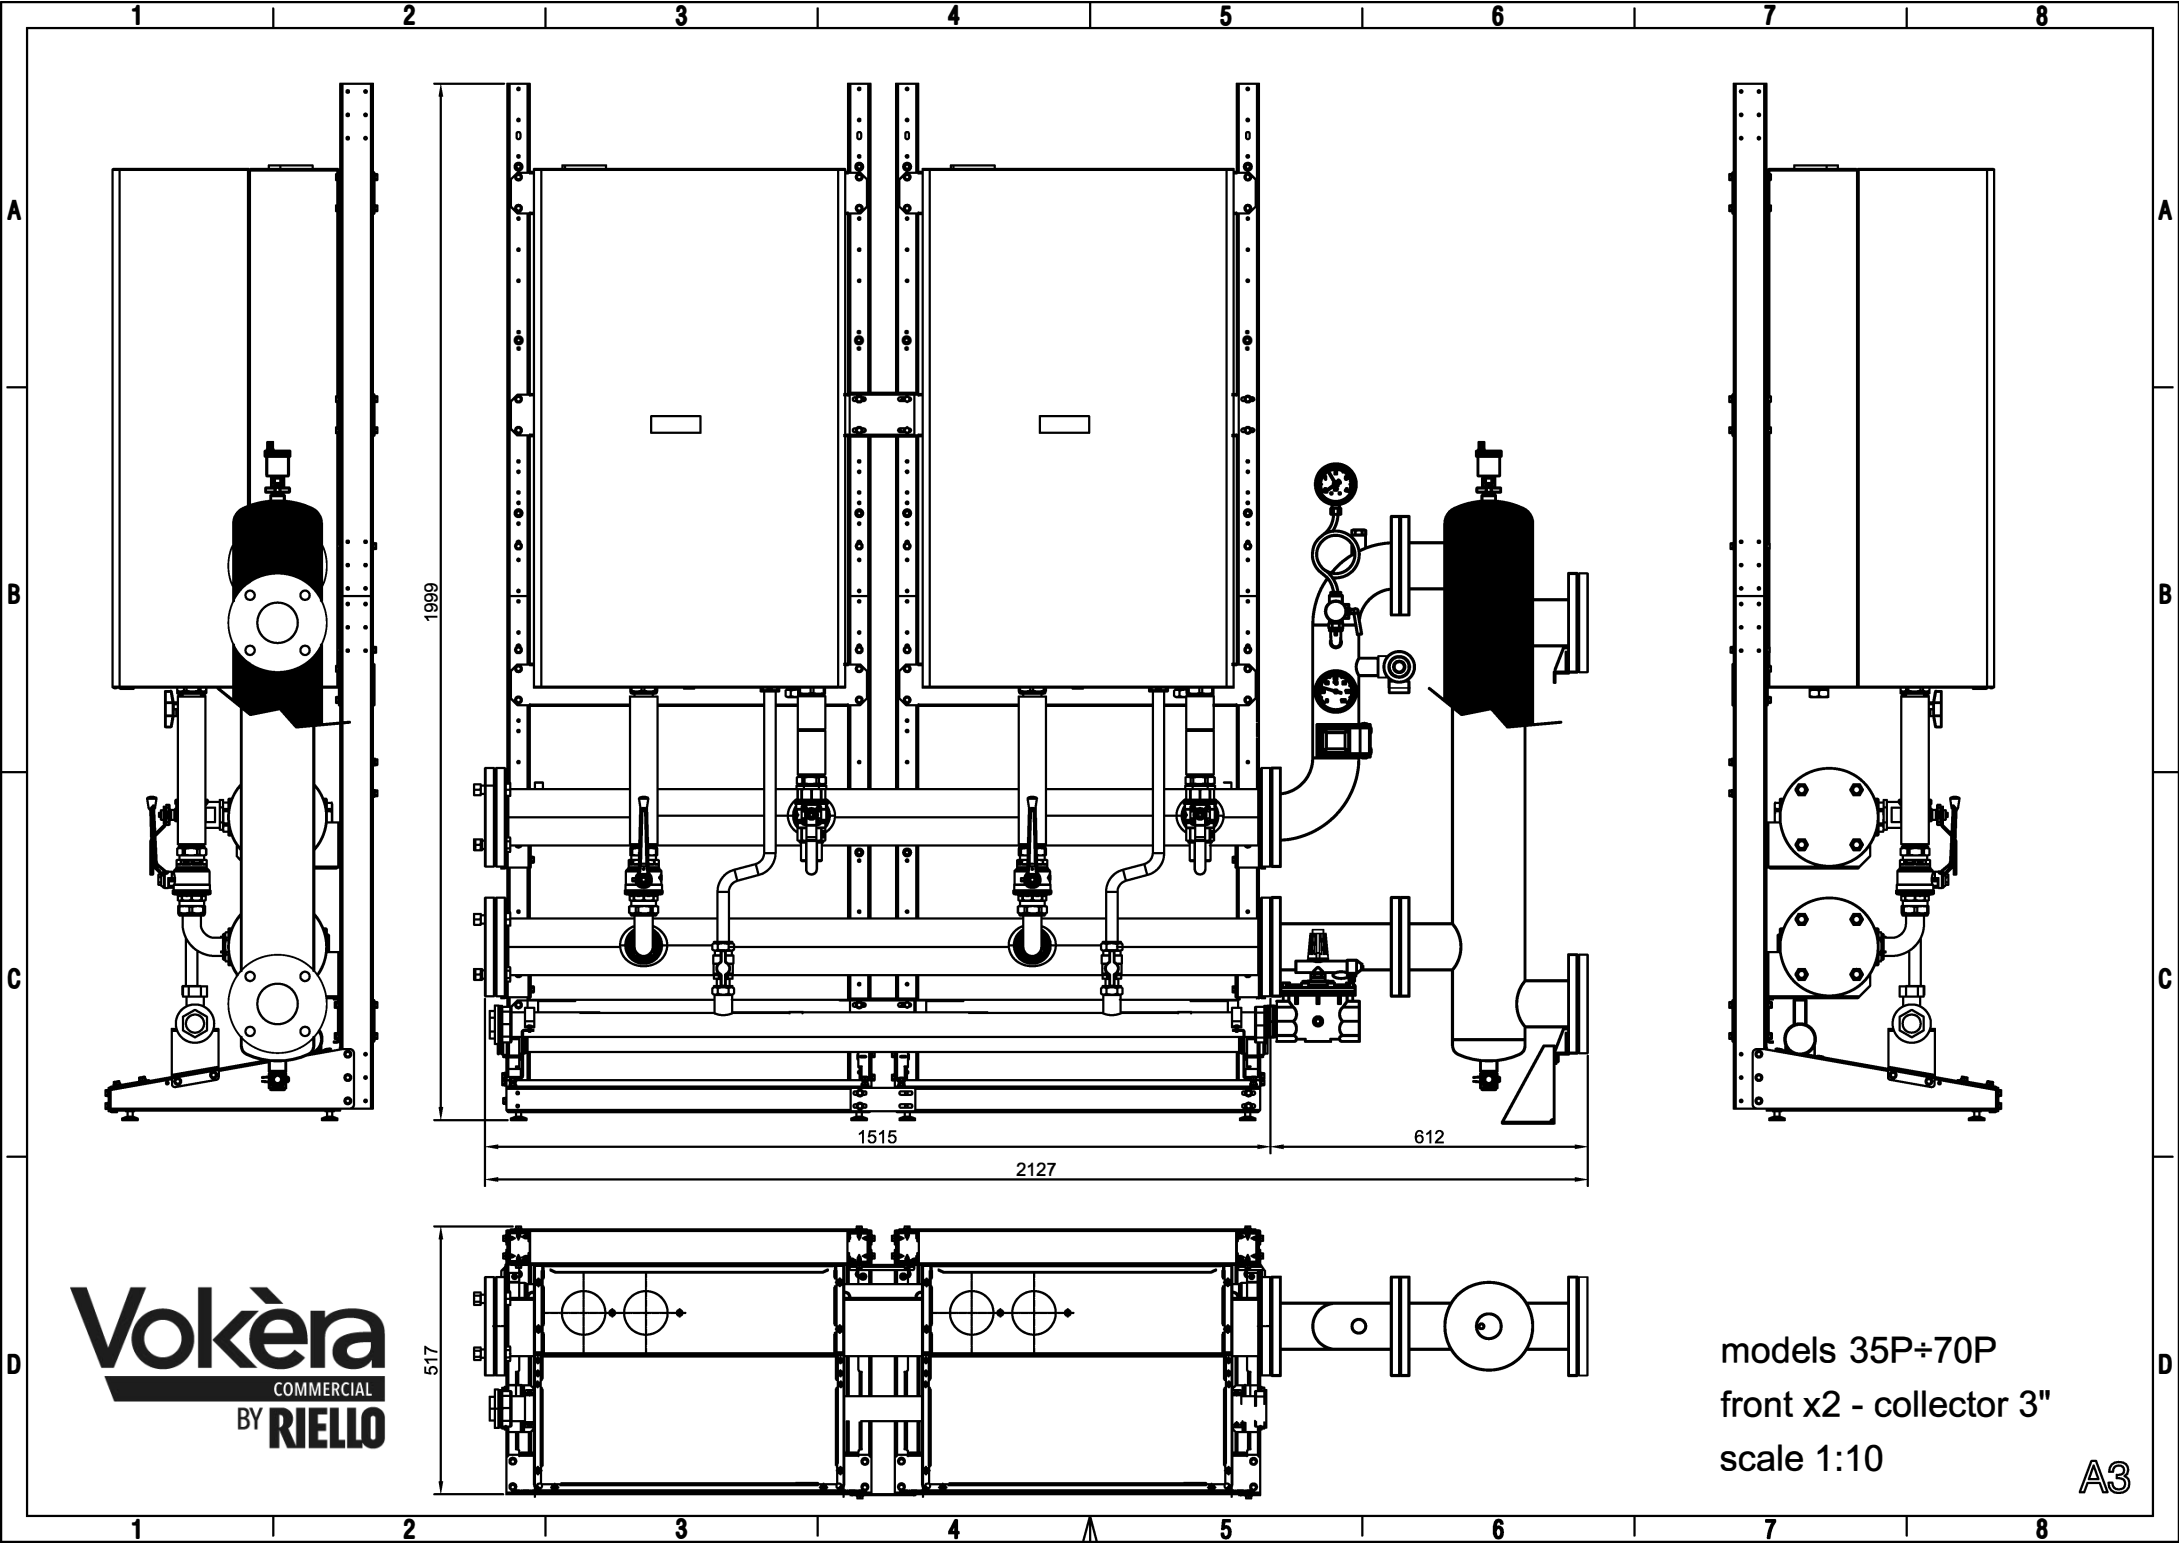

Vokèra
 COMMERCIAL
 BY **RIELLO**

models 35P+70P
 b2b x2 - collector 3"
 scale 1:10

A2

Vokèra
 COMMERCIAL
 BY RIELLO

models 35P÷70P
 front x2 - collector 3"
 scale 1:10

A3

Vokèra
COMMERCIAL
BY **RIELLO**

models 90+100
b2b x2 - collector 3"
scale 1:10

A2

Vokèra
 COMMERCIAL
 BY RIELLO

models 90÷100
 front x2 - collector 3"
 scale 1:10

A3

Vokèra
COMMERCIAL
BY **RIELLO**

models 115+135
b2b x2 - collector 3"
scale 1:10

A2

Vokèra
 COMMERCIAL
 BY RIELLO

models 115÷135
 front x2 - collector 3"
 scale 1:10

A3