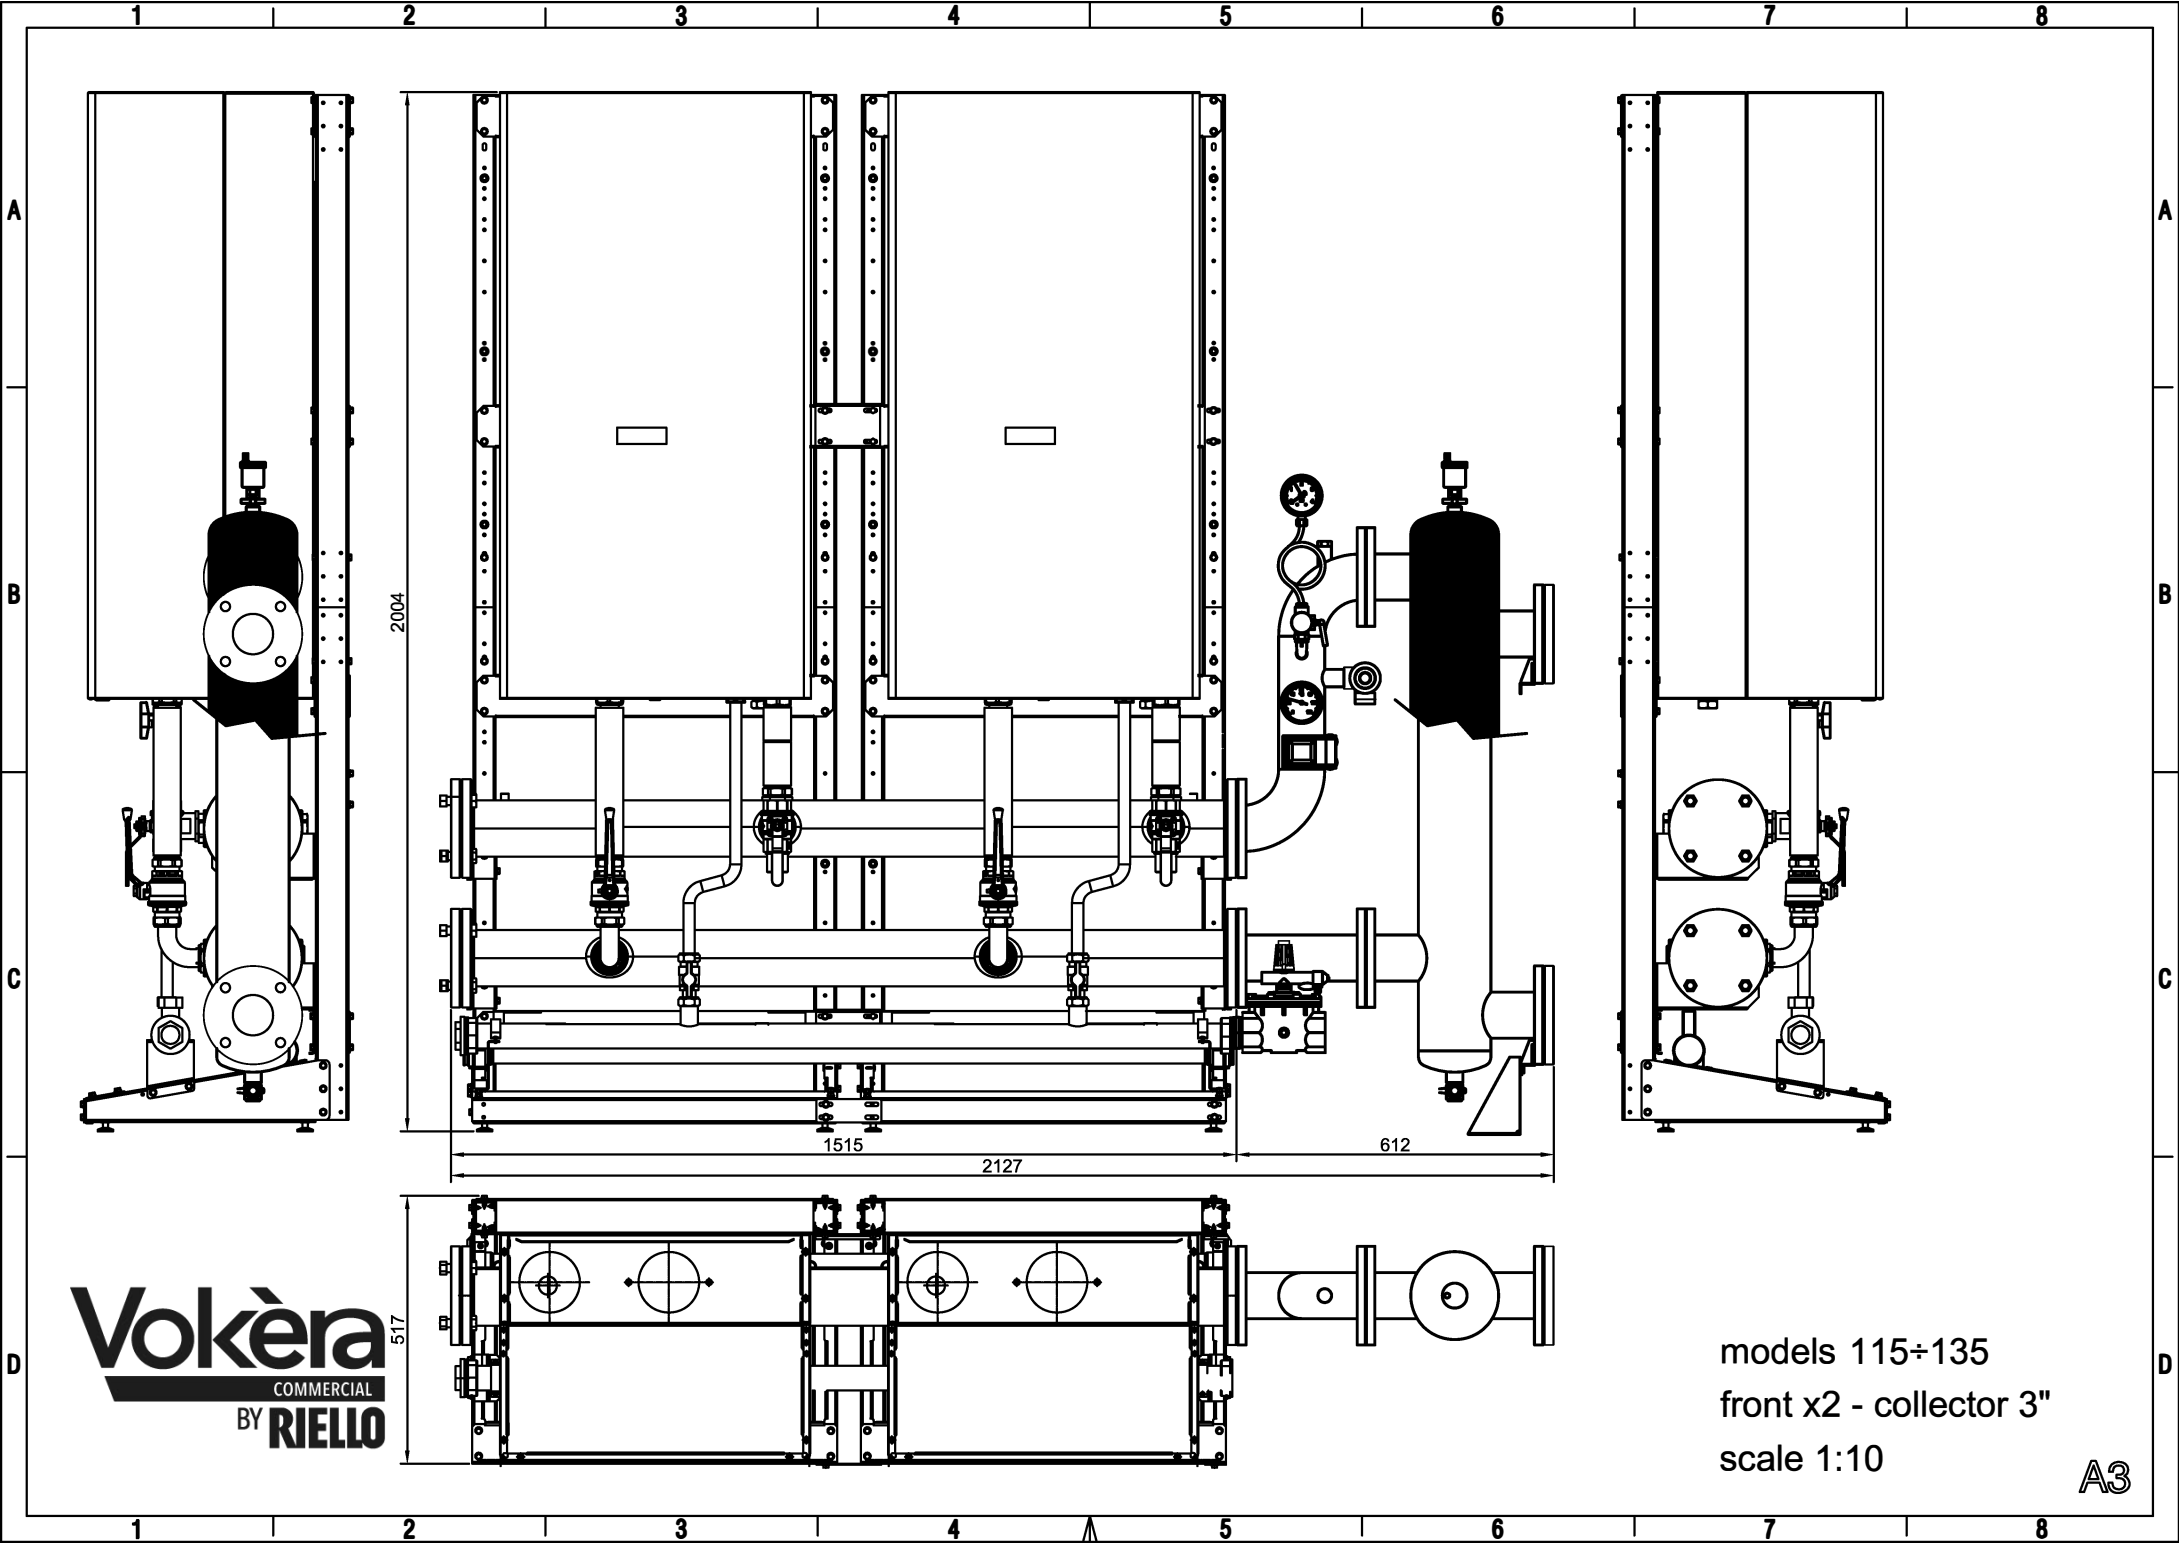

Vokèra
 COMMERCIAL
 BY **RIELLO**

models 35P+70P
 b2b x2 - collector 3"
 scale 1:10

A2

Vokèra
 COMMERCIAL
 BY RIELLO

models 35P÷70P
 front x2 - collector 3"
 scale 1:10

A3

Vokèra
COMMERCIAL
BY **RIELLO**

models 90+100
b2b x2 - collector 3"
scale 1:10

A2

Vokèra
 COMMERCIAL
 BY RIELLO

models 90÷100
 front x2 - collector 3"
 scale 1:10

A3

Vokèra
COMMERCIAL
BY **RIELLO**

models 115+135
b2b x2 - collector 3"
scale 1:10

A2

Vokèra
 COMMERCIAL
 BY RIELLO

models 115÷135
 front x2 - collector 3"
 scale 1:10

A3